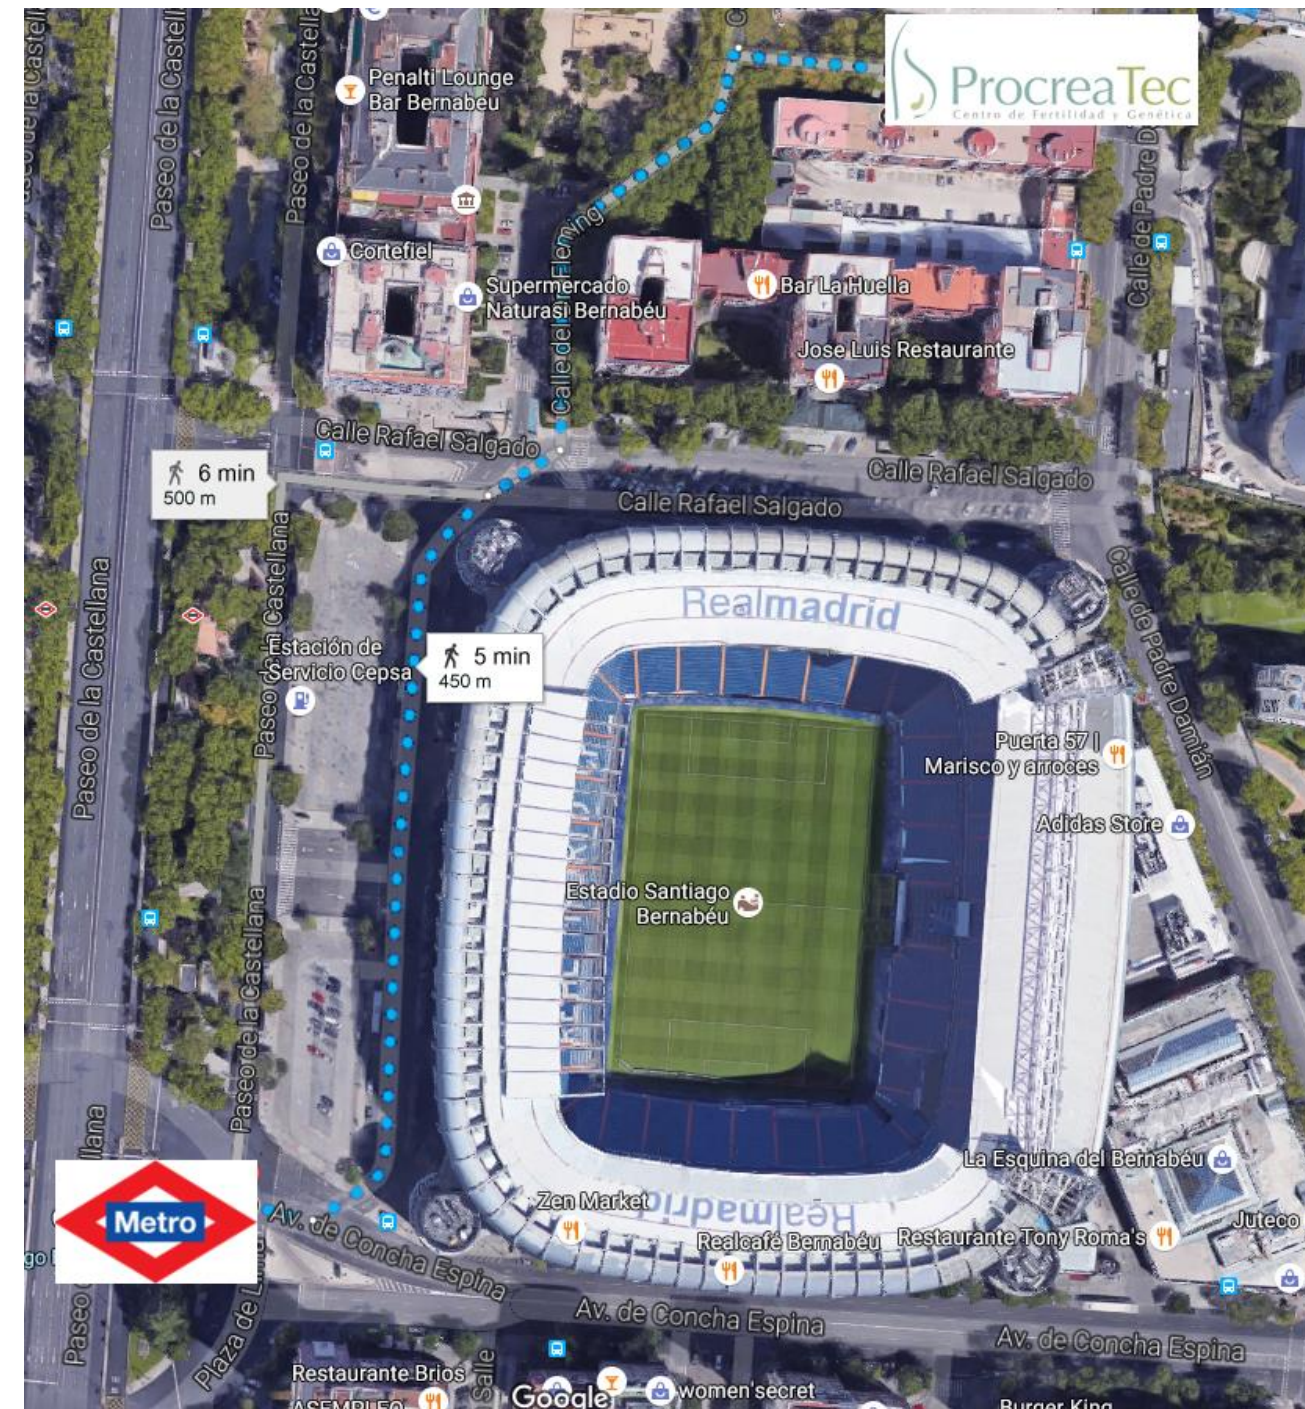

Comment se rendre à la clinique?

Notre clinique se situe dans le centre de Madrid. Vous pourrez vous y rendre par plusieurs moyens:

- **TAXI:** Comptez 30 euros depuis l'aéroport (Tarif fixe).
- **METRO:** Arrêt Santiago Bernabeu (ligne 10).
- **BUS:** La zone est desservie par les bus: 14, 27, 40, 43, 120, 126, 147 y 150.

La zone regorge aussi d'hôtels et vous pourrez choisir de vous loger à proximité de la clinique.

*ProcreaTec,
Una nueva vida...*